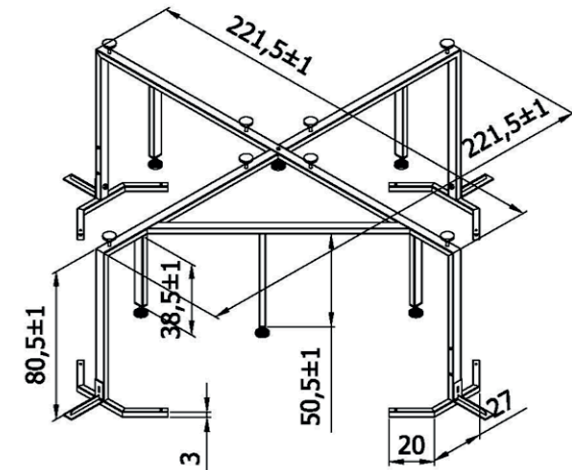

SPA VENECIA 05134

ESTRUCTURA METÁLICA METALIC STRUCTURE

ATENCIÓN

Es imprescindible respetar en todo el contorno del Spa, un acceso de mantenimiento mínimo de 40 cm.

WARNING

It is indispensable to maintain a minimum clearance access of 40 cm throughout the whole border of the Spa

DIMENSIONES EN CM
DIMENSION IN CM

↑ ATENCIÓN! ACCESO CONEXIONES
↑ WARNING! CONNECTION'S ACCESS ↑

NOS RESERVAMOS EL DERECHO DE CAMBIAR TOTAL O PARCIALMENTE LAS CARACTERÍSTICAS DE ESTE PRODUCTO.
WE RESERVE THE RIGHT TO CHANGE ALL OR PART OF THE FEATURES OF THIS ARTICLE.