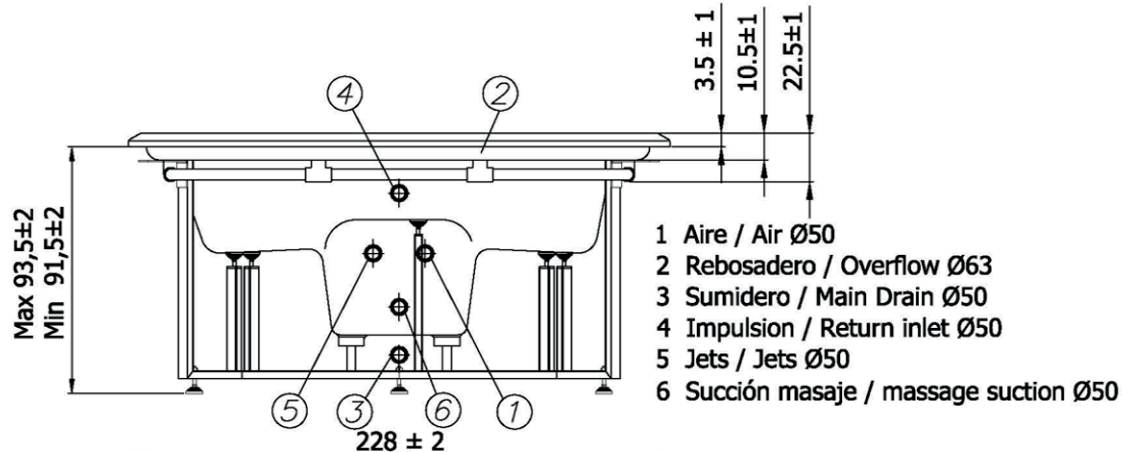

SPA VENECIA 05134

ESTRUCTURA METÁLICA METALIC STRUCTURE

ATENCIÓN

Es imprescindible respetar en todo el contorno del Spa, un acceso de mantenimiento mínimo de 40 cm.

WARNING

It is indispensable to maintain a minimum clearance access of 40 cm throughout the whole border of the Spa

DIMENSIONES EN CM
DIMENSION IN CM

↑ ATENCIÓN! ACCESO CONEXIONES
↑ WARNING! CONNECTION'S ACCESS ↑

NOS RESERVAMOS EL DERECHO DE CAMBIAR TOTAL O PARCIALMENTE LAS CARACTERÍSTICAS DE ESTE PRODUCTO.
WE RESERVE THE RIGHT TO CHANGE ALL OR PART OF THE FEATURES OF THIS ARTICLE.