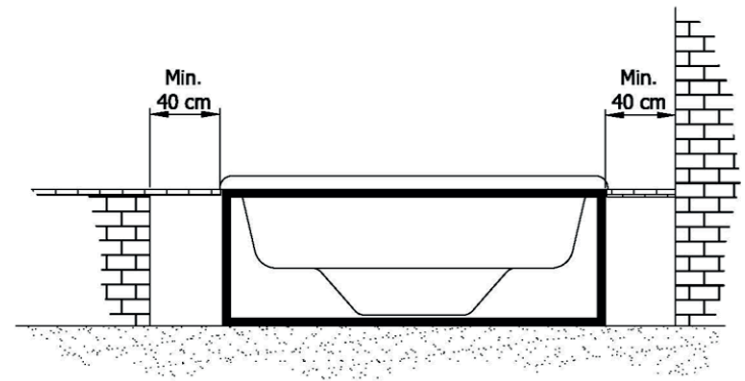

SPA VENECIA 05134

ESTRUCTURA METÁLICA METALIC STRUCTURE

ATENCIÓN

Es imprescindible respetar en todo el contorno del Spa, un acceso de mantenimiento mínimo de 40 cm.

WARNING

It is indispensable to maintain a minimum clearance access of 40 cm throughout the whole border of the Spa

DIMENSIONES EN CM
DIMENSION IN CM

↑ ATENCIÓN! ACCESO CONEXIONES
↑ WARNING! CONNECTION'S ACCESS ↑

NOS RESERVAMOS EL DERECHO DE CAMBIAR TOTAL O PARCIALMENTE LAS CARACTERÍSTICAS DE ESTE PRODUCTO.
WE RESERVE THE RIGHT TO CHANGE ALL OR PART OF THE FEATURES OF THIS ARTICLE.