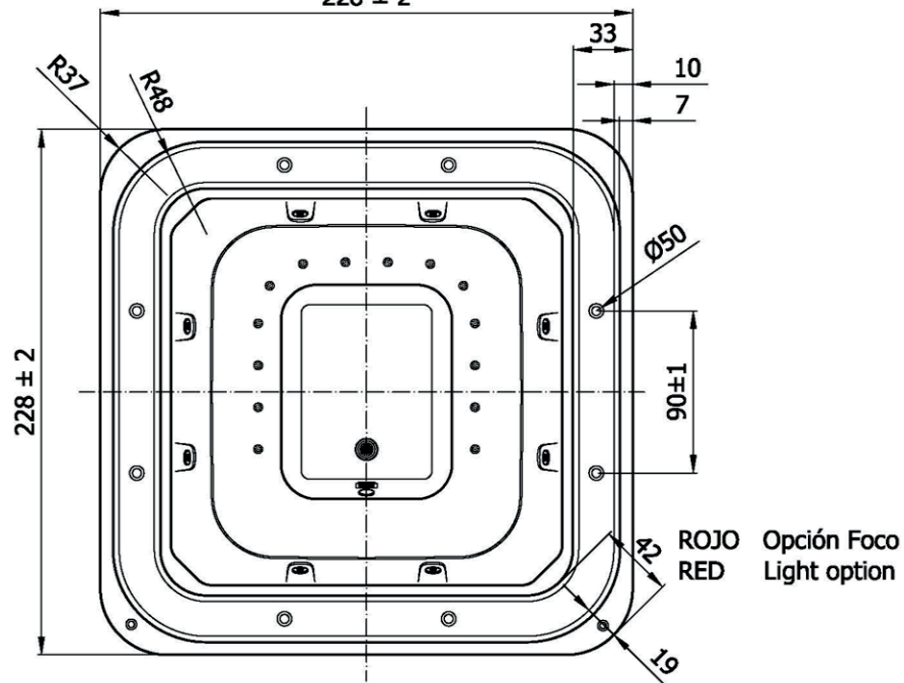

SPA VENECIA 05134

ESTRUCTURA METÁLICA METALIC STRUCTURE

ATENCIÓN

Es imprescindible respetar en todo el contorno del Spa, un acceso de mantenimiento mínimo de 40 cm.

WARNING

It is indispensable to maintain a minimum clearance access of 40 cm throughout the whole border of the Spa

DIMENSIONES EN CM
DIMENSION IN CM

↑ ATENCIÓN! ACCESO CONEXIONES
↑ WARNING! CONNECTION'S ACCESS ↑

NOS RESERVAMOS EL DERECHO DE CAMBIAR TOTAL O PARCIALMENTE LAS CARACTERÍSTICAS DE ESTE PRODUCTO.
WE RESERVE THE RIGHT TO CHANGE ALL OR PART OF THE FEATURES OF THIS ARTICLE.