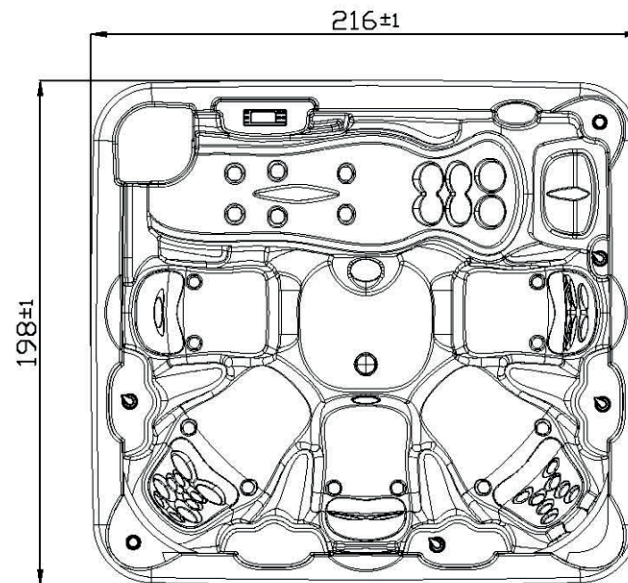

SPA PACIFIC 20 38847
SPA PACIFIC 30 38848
SPA PACIFIC 50 41618

↓ ACCESO CONEXIONES CUADRO ELÉCTRICO
ELECTRICAL BOARD CONNECTIONS ACCESS ↓

EL DISEÑO DEL MUEBLE PUEDE
VARIAR SEGÚN VERSIONES

THE CABINET DESIGN CAN CHANGE
DEPENDING ON THE VERSION

EL NÚMERO Y DISPOSICIÓN DE LOS JETS
PUEDEN VARIAR SEGÚN VERSIONES

NUMBER AND DISTRIBUTION OF JETS CAN
CHANGE DEPENDING ON THE VERSION

MEDIDAS EN CM.
DIMENSIONS IN CM.

NOS RESERVAMOS EL DERECHO DE CAMBIAR TOTAL O PARCIALMENTE LAS CARACTERÍSTICAS DE ESTE PRODUCTO.
WE RESERVE THE RIGHT TO CHANGE ALL OR PART OF THE FEATURES OF THIS ARTICLE.