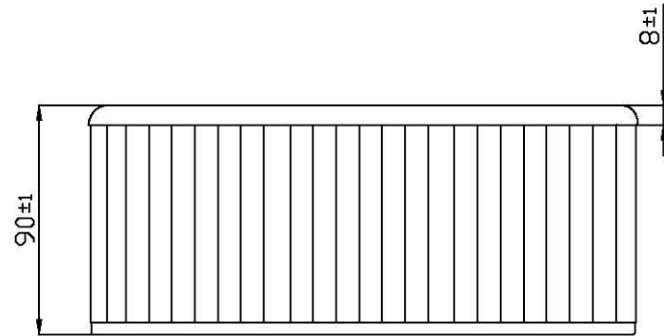

SPA PACIFIC 20 38847
SPA PACIFIC 30 38848
SPA PACIFIC 50 41618

↓ ACCESO CONEXIONES CUADRO ELÉCTRICO
ELECTRICAL BOARD CONNECTIONS ACCESS ↓

EL DISEÑO DEL MUEBLE PUEDE
VARIAR SEGÚN VERSIONES

THE CABINET DESIGN CAN CHANGE
DEPENDING ON THE VERSION

EL NÚMERO Y DISPOSICIÓN DE LOS JETS
PUEDEN VARIAR SEGÚN VERSIONES

NUMBER AND DISTRIBUTION OF JETS CAN
CHANGE DEPENDING ON THE VERSION

MEDIDAS EN CM.
DIMENSIONS IN CM.

NOS RESERVAMOS EL DERECHO DE CAMBIAR TOTAL O PARCIALMENTE LAS CARACTERÍSTICAS DE ESTE PRODUCTO.
WE RESERVE THE RIGHT TO CHANGE ALL OR PART OF THE FEATURES OF THIS ARTICLE.