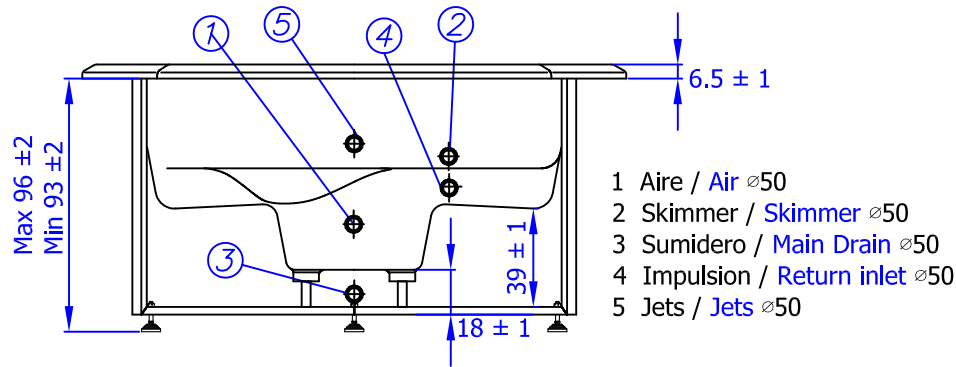

# SPA INCA 04005

ROJO Opción Foco  
RED Light option

↑ ATENCIÓN! ACCESO CONEXIONES  
WARNING! CONNECTION'S ACCESS ↑

### ATENCIÓN

Es imprescindible respetar en todo el contorno del Spa, un acceso de mantenimiento mínimo de 40 cm.

### WARNING

It is indispensable to maintain a minimum clearance access of 40 cm throughout the whole border of the Spa

DIMENSIONES EN CM  
DIMENSION IN CM

NOS RESERVAMOS EL DERECHO DE CAMBIAR TOTAL O PARCIALMENTE LAS CARACTERÍSTICAS DE ESTE PRODUCTO.  
WE RESERVE THE RIGHT TO CHANGE ALL OR PART OF THE FEATURES OF THIS ARTICLE.