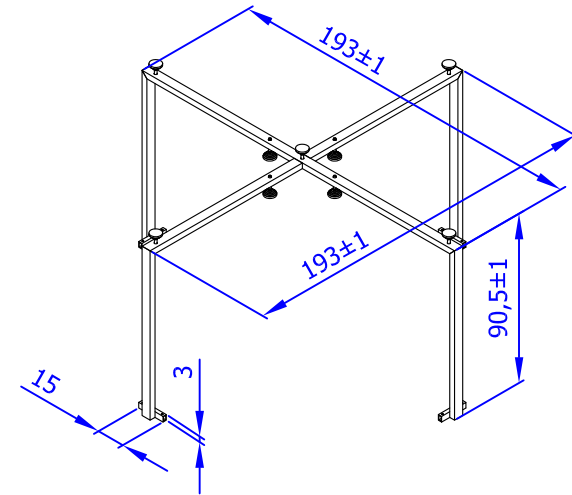

# SPA INCA 04005

ROJO Opción Foco  
RED Light option

↑ ATENCIÓN! ACCESO CONEXIONES  
WARNING! CONNECTION'S ACCESS ↑

## ESTRUCTURA METÁLICA METALIC STRUCTURE

### ATENCIÓN

Es imprescindible respetar en todo el contorno del Spa, un acceso de mantenimiento mínimo de 40 cm.

### WARNING

It is indispensable to maintain a minimum clearance access of 40 cm throughout the whole border of the Spa

DIMENSIONES EN CM  
DIMENSION IN CM

NOS RESERVAMOS EL DERECHO DE CAMBIAR TOTAL O PARCIALMENTE LAS CARACTERÍSTICAS DE ESTE PRODUCTO.  
WE RESERVE THE RIGHT TO CHANGE ALL OR PART OF THE FEATURES OF THIS ARTICLE.