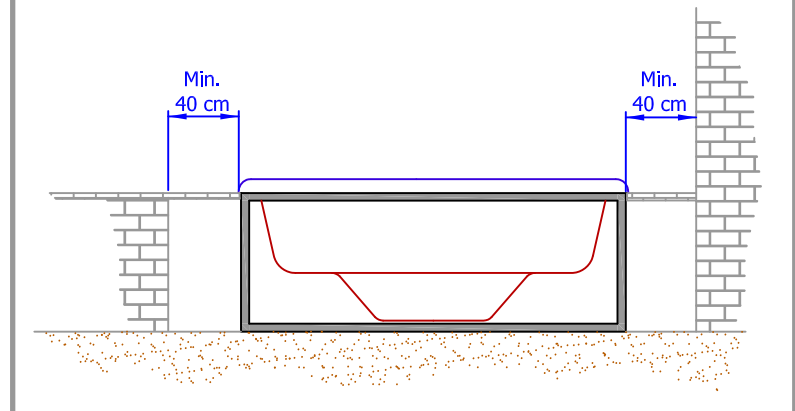

## ESTRUCTURA METÁLICA METALIC STRUCTURE

### ATENCIÓN

Es imprescindible respetar en todo el contorno del Spa, un acceso de mantenimiento mínimo de 40 cm.

### WARNING

It is indispensable to maintain a minimum clearance access of 40 cm throughout the whole border of the Spa

DIMENSIONES EN CM  
DIMENSION IN CM

NOS RESERVAMOS EL DERECHO DE CAMBIAR TOTAL O PARCIALMENTE LAS CARACTERÍSTICAS DE ESTE PRODUCTO.  
WE RESERVE THE RIGHT TO CHANGE ALL OR PART OF THE FEATURES OF THIS ARTICLE.