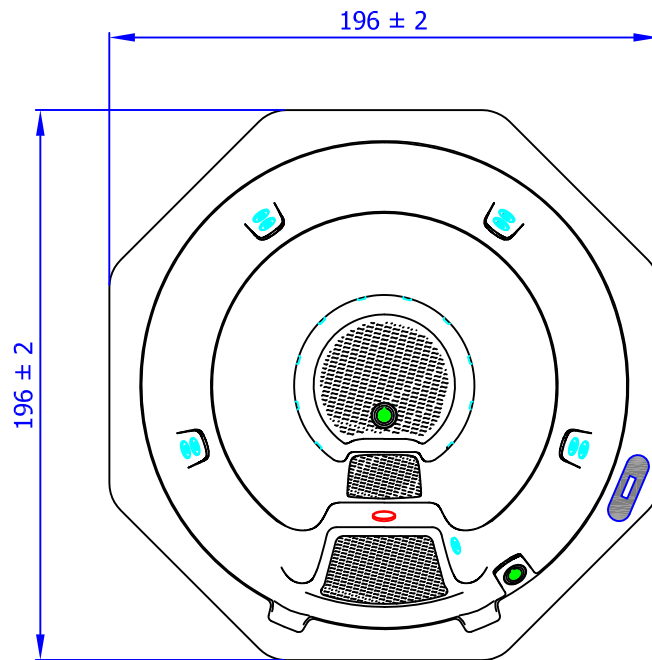

# SPA INCA 04005

ROJO Opción Foco  
RED Light option

↑ ATENCIÓN! ACCESO CONEXIONES  
WARNING! CONNECTION'S ACCESS ↑

## ESTRUCTURA METÁLICA METALIC STRUCTURE

### ATENCIÓN

Es imprescindible respetar en todo el contorno del Spa, un acceso de mantenimiento mínimo de 40 cm.

### WARNING

It is indispensable to maintain a minimum clearance access of 40 cm throughout the whole border of the Spa

DIMENSIONES EN CM  
DIMENSION IN CM

NOS RESERVAMOS EL DERECHO DE CAMBIAR TOTAL O PARCIALMENTE LAS CARACTERÍSTICAS DE ESTE PRODUCTO.  
WE RESERVE THE RIGHT TO CHANGE ALL OR PART OF THE FEATURES OF THIS ARTICLE.