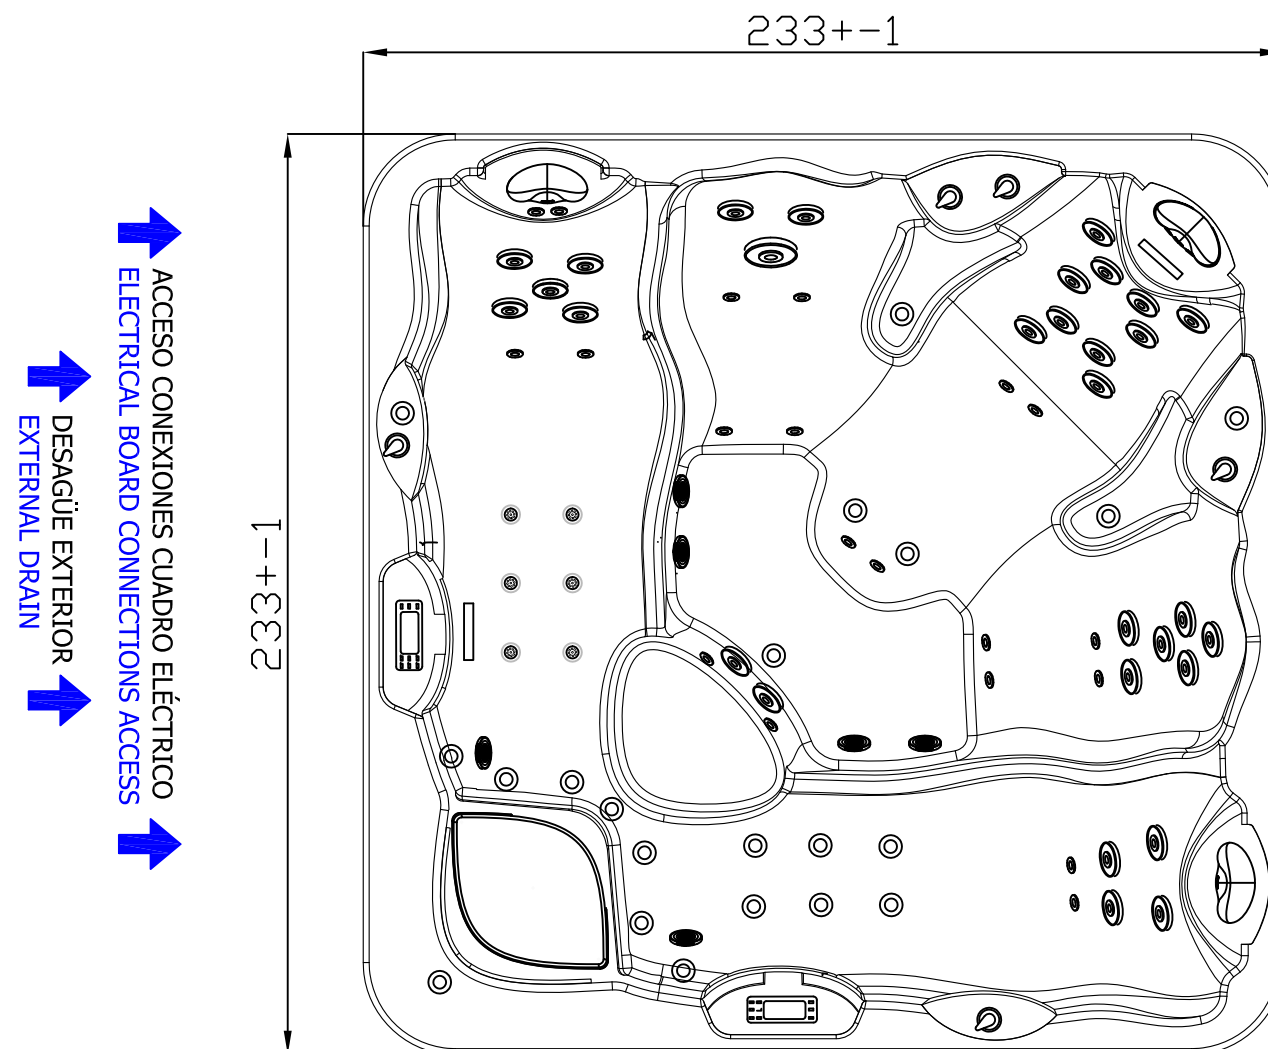

SPA EVOLUTION LUXE 32474L

EL DISEÑO DEL MUEBLE PUEDE
VARIAR SEGÚN VERSIONES

THE CABINET DESIGN CAN CHANGE
DEPENDING ON THE VERSION

EL NÚMERO Y DISPOSICIÓN DE LOS JETS
PUEDEN VARIAR SEGÚN VERSIONES

NUMBER AND DISTRIBUTION OF JETS CAN
CHANGE DEPENDING ON THE VERSION

MEDIDAS EN CM.
DIMENSIONS IN CM.

NOS RESERVAMOS EL DERECHO DE CAMBIAR TOTAL O PARCIALMENTE LAS CARACTERÍSTICAS DE ESTE PRODUCTO.
WE RESERVE THE RIGHT TO CHANGE ALL OR PART OF THE FEATURES OF THIS ARTICLE.