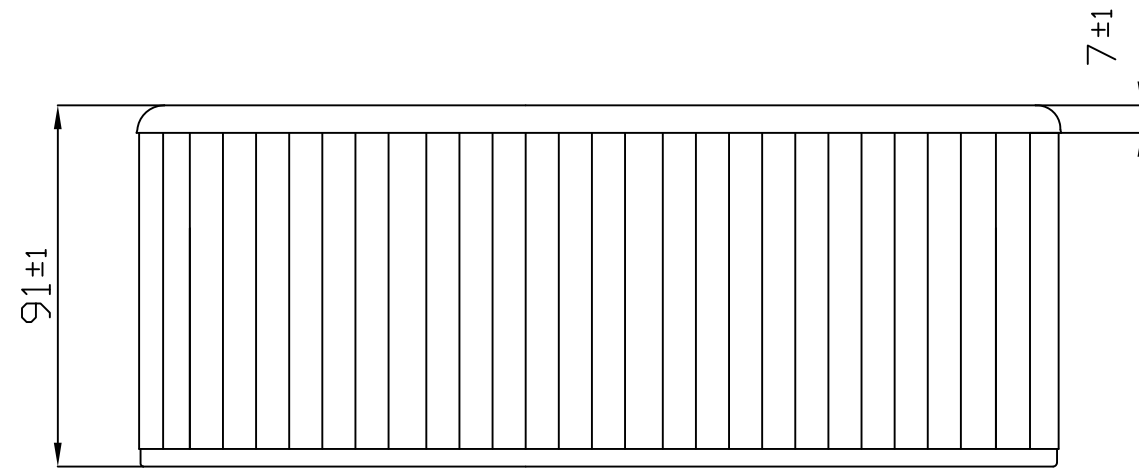

SPA EVOLUTION LUXE 32474L

EL DISEÑO DEL MUEBLE PUEDE
VARIAR SEGÚN VERSIONES

THE CABINET DESIGN CAN CHANGE
DEPENDING ON THE VERSION

EL NÚMERO Y DISPOSICIÓN DE LOS JETS
PUEDEN VARIAR SEGÚN VERSIONES

NUMBER AND DISTRIBUTION OF JETS CAN
CHANGE DEPENDING ON THE VERSION

MEDIDAS EN CM.
DIMENSIONS IN CM.

NOS RESERVAMOS EL DERECHO DE CAMBIAR TOTAL O PARCIALMENTE LAS CARACTERÍSTICAS DE ESTE PRODUCTO.
WE RESERVE THE RIGHT TO CHANGE ALL OR PART OF THE FEATURES OF THIS ARTICLE.