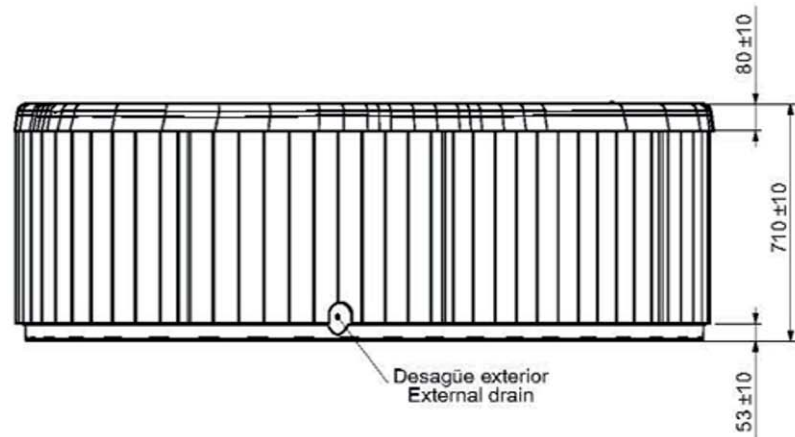

General dimensions: Spa Corner 43930

Dimensions in mm.  
Cotas en mm.

01	18/02/09	M.Freixes			Actualizar anotaciones/Update log
00	26/01/09	M.Freixes			Creación de plano/plane creation
Change No. Cambio Núm.	Date Fecha	Name Nombre	Modification Modificación		
Remarks Comenatones Corner					
Drawn Dibujado	Date Fecha	Name Nombre	Part Name Nombre	Part Number Número	Rev No.
Checked Verificado	26/01/09	I.Nicolas	Conjunto montado	43930	01
Scale Escala	General Tolerance Tolerancias generales DIN 7168 ISO 2768g		Material	Surface Coating Acabado Superficial	Color RAL
1:15			Article number Num. Artículo 43930	Drawing type Tipo de plano Instalatio	Weight Peso (g) Surface Hardness Shore A First Angle Projection
Property of BBRSPA S.L. Avda. Pà d'Ugall 2 8 28200 Cabrera, Spain. Don't use without permission. Keep this information confidential and use it solely for the permitted purpose.					