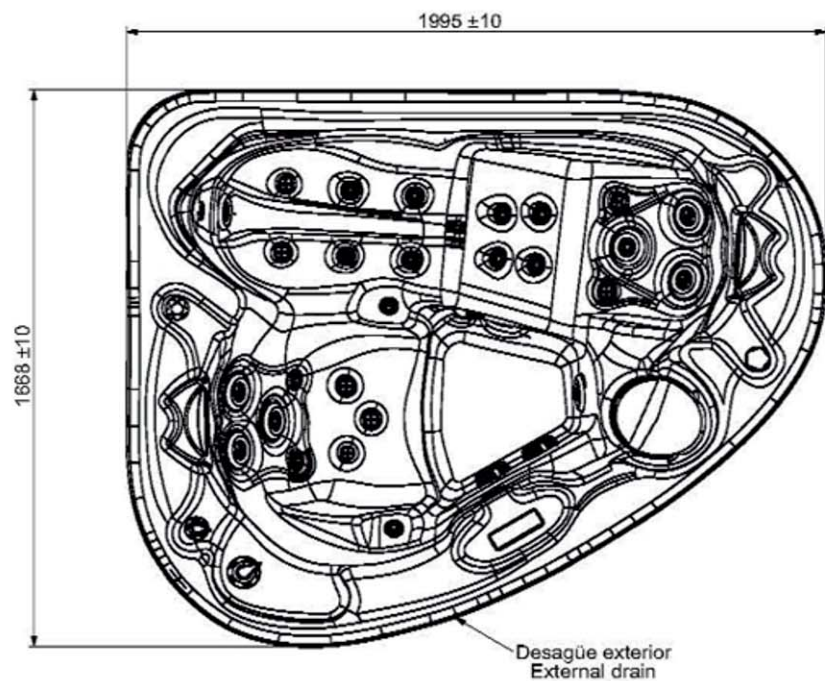

General dimensions: Spa Corner 43930

Dimensions in mm.  
Cotas en mm.

01	18/02/09	M.Freixes			Actualizar anotaciones/Update log
00	26/01/09	M.Freixes			Creación de plano/plane creation
Change No. Cambio Núm.	Date Fecha	Name Nombre	Modification Modificación		
Remarks Comenatones Corner					
Drawn Dibujado	Date Fecha	Name Nombre	Part Name Nombre	Part Number Número	Rev No.
Checked Verificado	26/01/09	I.Nicolas	Conjunto montado	43930	01
Scale Escala	General Tolerance Tolerancias generales DIN 7168 ISO 2768g		Material	Surface Coating Acabado Superficial	Color RAL
1:15			Article number Num. Artículo 43930	Drawing type Tipo de plano Instalatio	Weight Peso (g) Surface Hardness Shore A First Angle Projection
Property of BBRSPA S.L. Avda. Pà d'Ugall 2 8 28200 Cabrera, Spain. Don't use without permission. Keep this information confidential and use it solely for the permitted purpose.					