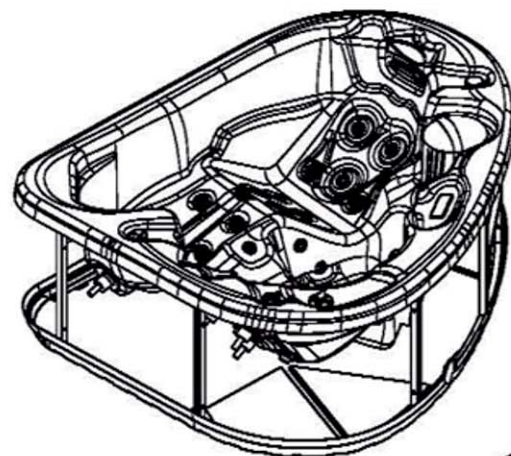

General dimensions: Spa Corner 43930

Dimensions in mm.  
Cotas en mm.

01	18/02/09	M.Freixes			Actualizar anotaciones/Update log
00	26/01/09	M.Freixes			Creación de plano/plane creation
Change No. Cambio Núm.	Date Fecha	Name Nombre	Modification Modificación		
Remarks Comenatones Corner					
Drawn Dibujado	Date Fecha	Name Nombre	Part Name Nombre	Part Number Número	Rev No.
Checked Verificado	26/01/09	I.Nicolas	Conjunto montado	43930	01
Scale Escala	General Tolerance Tolerancias generales DIN 7168 ISO 2768g		Material	Surface Coating Acabado Superficial	Color RAL
1:15			Article number Num. Artículo 43930	Drawing type Tipo de plano Instalatio	Weight Peso (g) Surface Hardness Shore A First Angle Projection
Property of BBRSPA S.L. Avda. Pà d'Ugall 2 8 28200 Cabrera, Spain. Don't use without permission. Keep this information confidential and use it solely for the permitted purpose.					