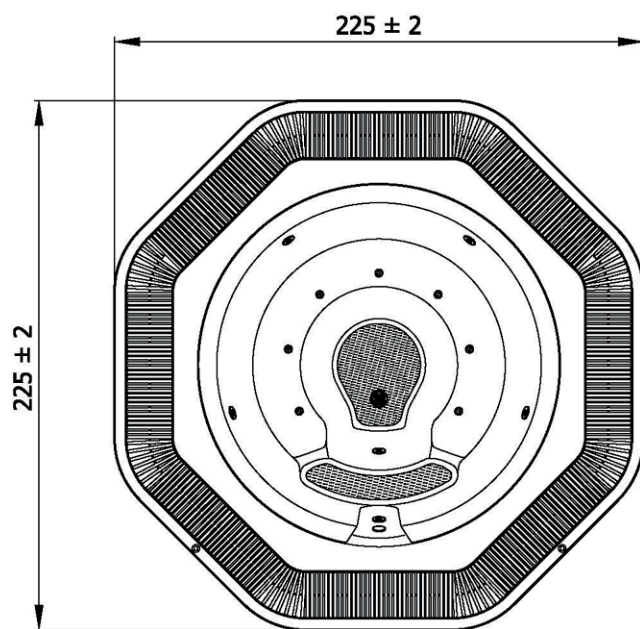

SPA CASIOPEA 04007

ROJO Opción Foco
RED Light option

ATENCIÓN

Es imprescindible respetar en todo el contorno del Spa, un acceso de mantenimiento mínimo de 40 cm.

WARNING

It is indispensable to maintain a minimum clearance access of 40 cm throughout the whole border of the Spa

DIMENSIONES EN CM
DIMENSION IN CM

↑ ATENCIÓN! ACCESO CONEXIONES
WARNING! CONNECTION'S ACCESS ↑

NOS RESERVAMOS EL DERECHO DE CAMBIAR TOTAL O PARCIALMENTE LAS CARACTERÍSTICAS DE ESTE PRODUCTO.
WE RESERVE THE RIGHT TO CHANGE ALL OR PART OF THE FEATURES OF THIS ARTICLE.