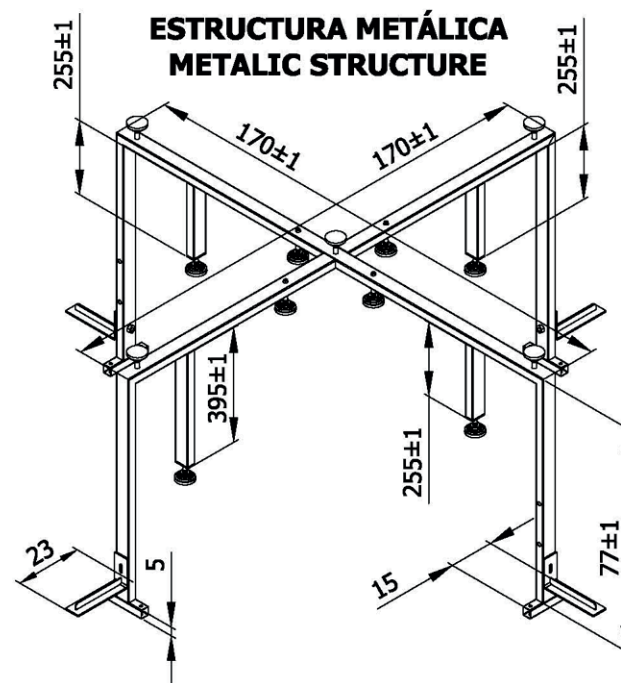

SPA CASIOPEA 04007

ROJO Opción Foco
RED Light option

ATENCIÓN

Es imprescindible respetar en todo el contorno del Spa, un acceso de mantenimiento mínimo de 40 cm.

WARNING

It is indispensable to maintain a minimum clearance access of 40 cm throughout the whole border of the Spa

DIMENSIONES EN CM
DIMENSION IN CM

↑ ATENCIÓN! ACCESO CONEXIONES
WARNING! CONNECTION'S ACCESS ↑

NOS RESERVAMOS EL DERECHO DE CAMBIAR TOTAL O PARCIALMENTE LAS CARACTERÍSTICAS DE ESTE PRODUCTO.
WE RESERVE THE RIGHT TO CHANGE ALL OR PART OF THE FEATURES OF THIS ARTICLE.