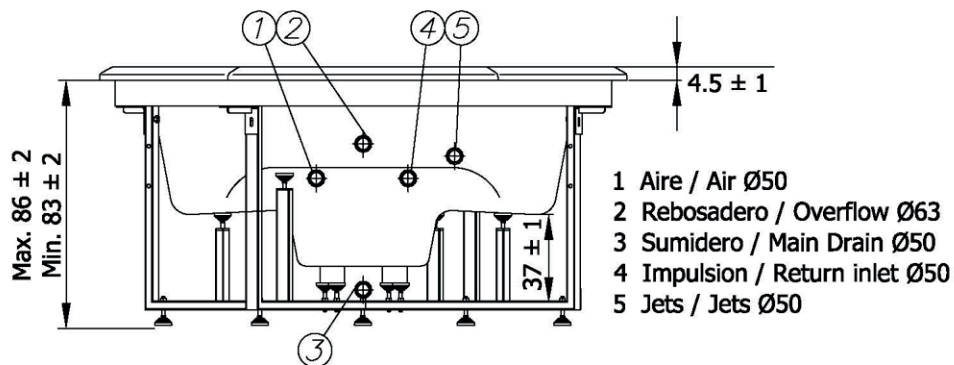

SPA CASIOPEA 04007

ROJO Opción Foco
RED Light option

ATENCIÓN

Es imprescindible respetar en todo el contorno del Spa, un acceso de mantenimiento mínimo de 40 cm.

WARNING

It is indispensable to maintain a minimum clearance access of 40 cm throughout the whole border of the Spa

DIMENSIONES EN CM
DIMENSION IN CM

↑ ATENCIÓN! ACCESO CONEXIONES
WARNING! CONNECTION'S ACCESS ↑

NOS RESERVAMOS EL DERECHO DE CAMBIAR TOTAL O PARCIALMENTE LAS CARACTERÍSTICAS DE ESTE PRODUCTO.
WE RESERVE THE RIGHT TO CHANGE ALL OR PART OF THE FEATURES OF THIS ARTICLE.