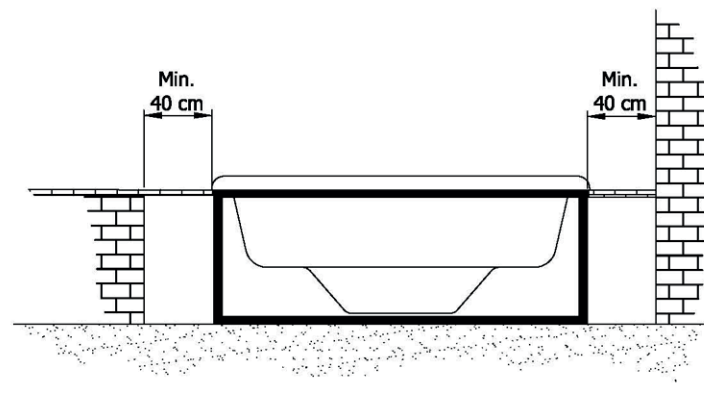

SPA CASIOPEA 04007

ROJO Opción Foco
RED Light option

ATENCIÓN

Es imprescindible respetar en todo el contorno del Spa, un acceso de mantenimiento mínimo de 40 cm.

WARNING

It is indispensable to maintain a minimum clearance access of 40 cm throughout the whole border of the Spa

DIMENSIONES EN CM
DIMENSION IN CM

↑ ATENCIÓN! ACCESO CONEXIONES
WARNING! CONNECTION'S ACCESS ↑

NOS RESERVAMOS EL DERECHO DE CAMBIAR TOTAL O PARCIALMENTE LAS CARACTERÍSTICAS DE ESTE PRODUCTO.
WE RESERVE THE RIGHT TO CHANGE ALL OR PART OF THE FEATURES OF THIS ARTICLE.